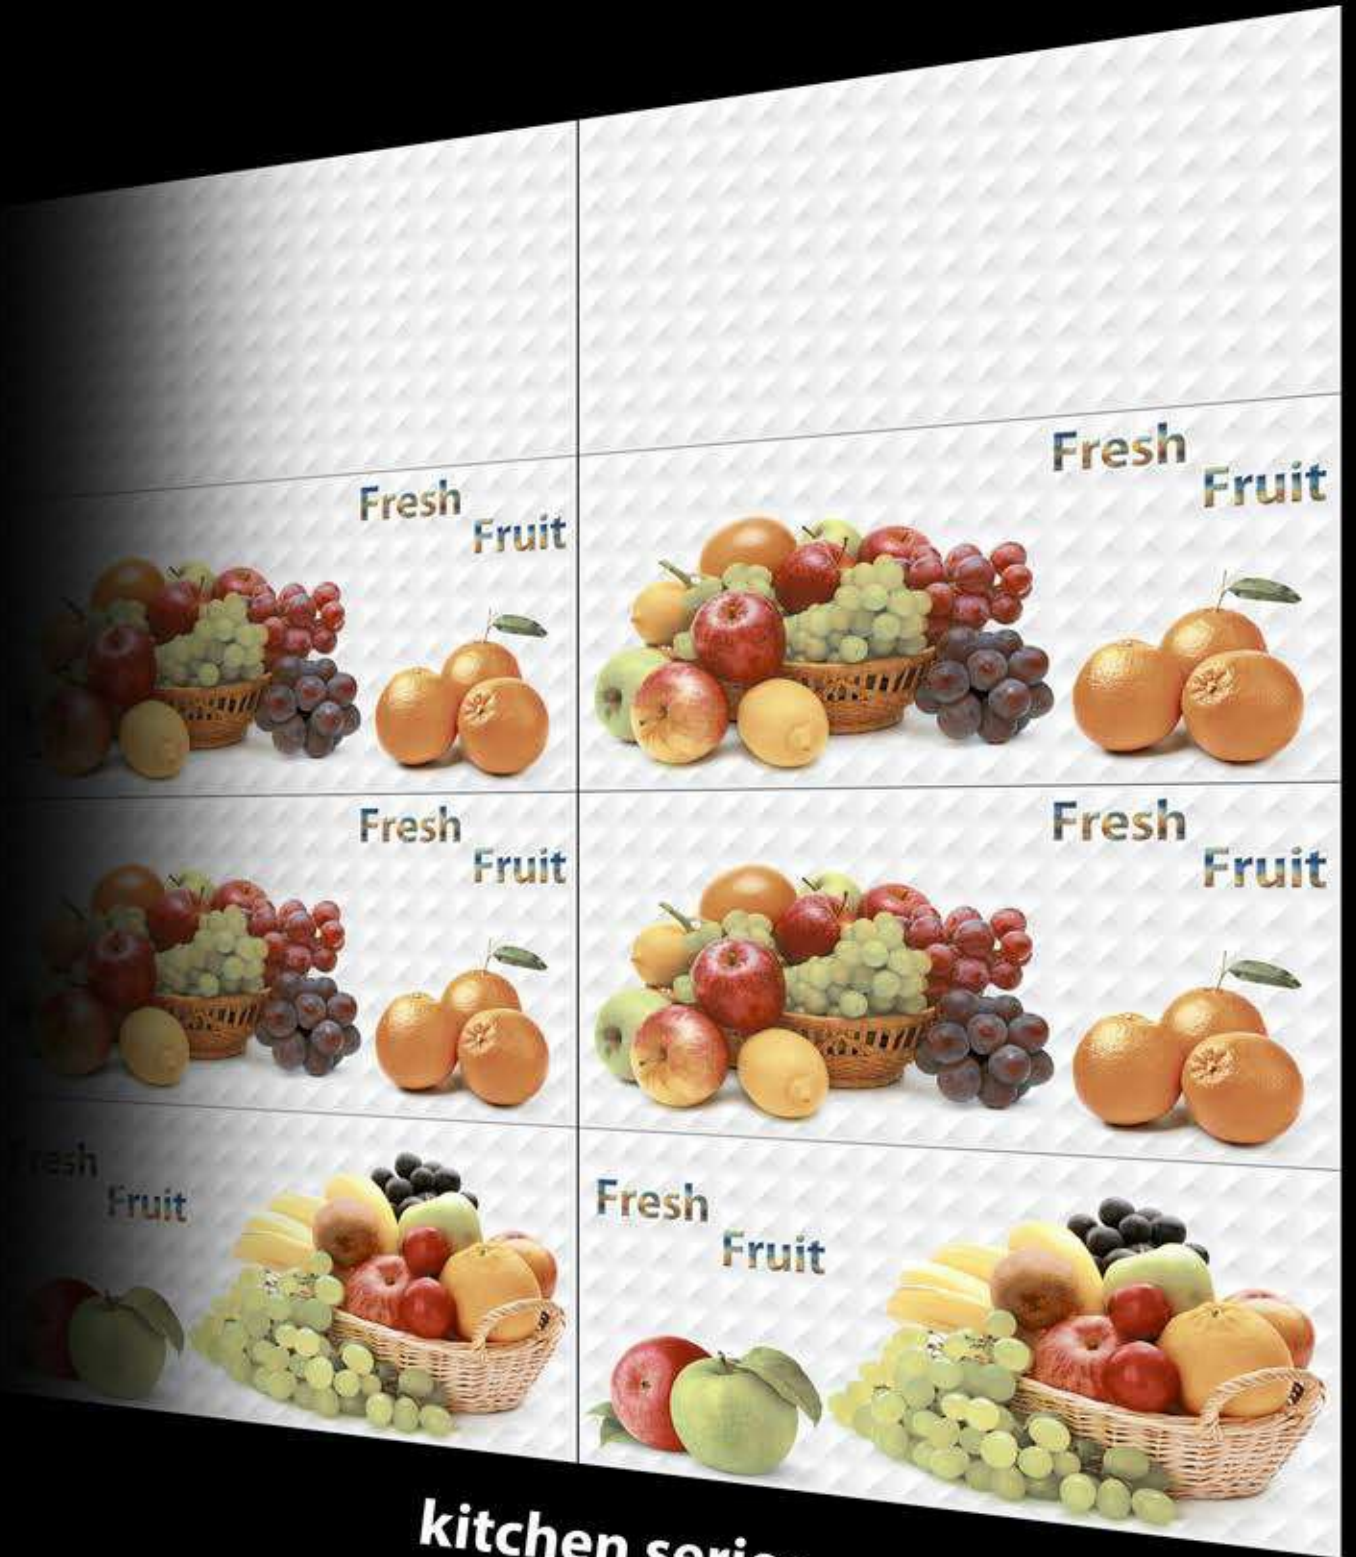

kitchen series

D.NO :- 8045