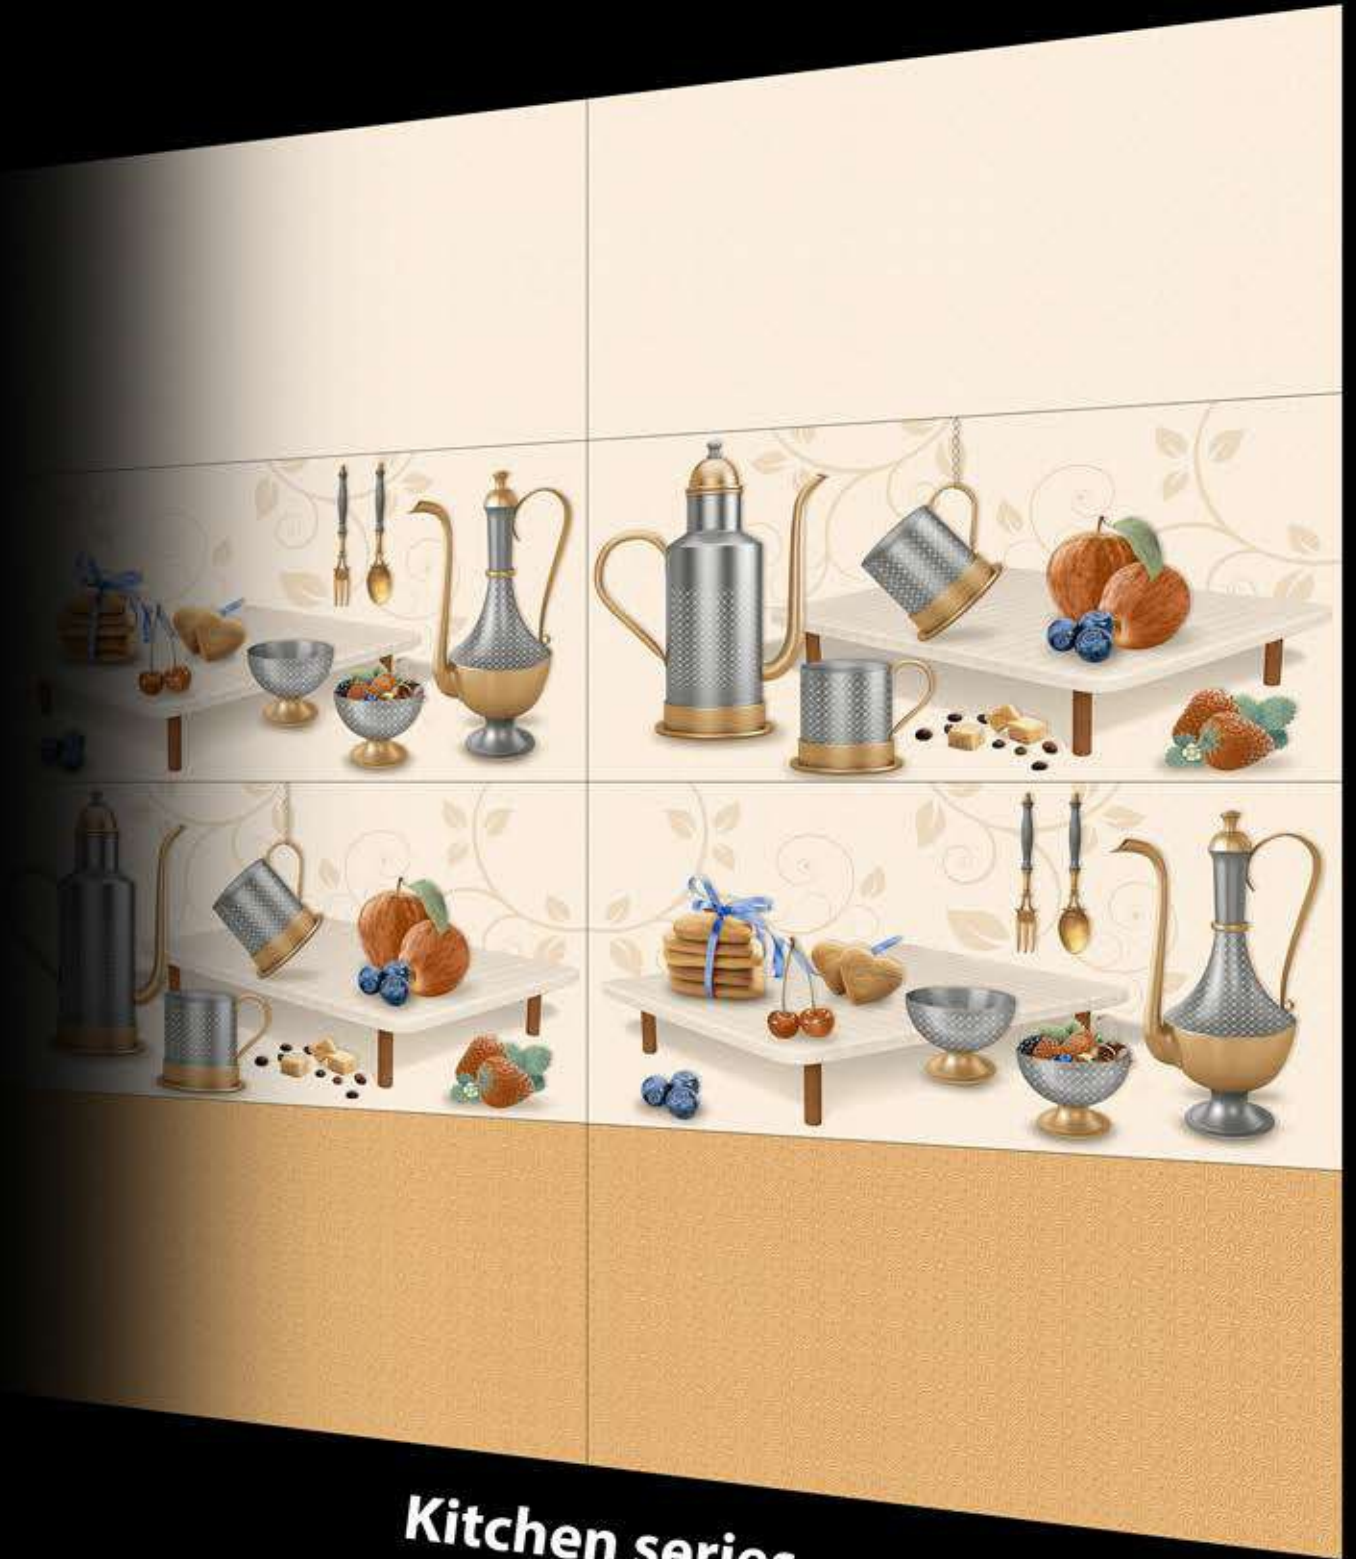

**Kitchen series**

**D.NO :- 8036**

**300mm X 600mm**

**Digital Wall Tiles**

**Light**

**HL-1**

**HL-2**

**Dark**