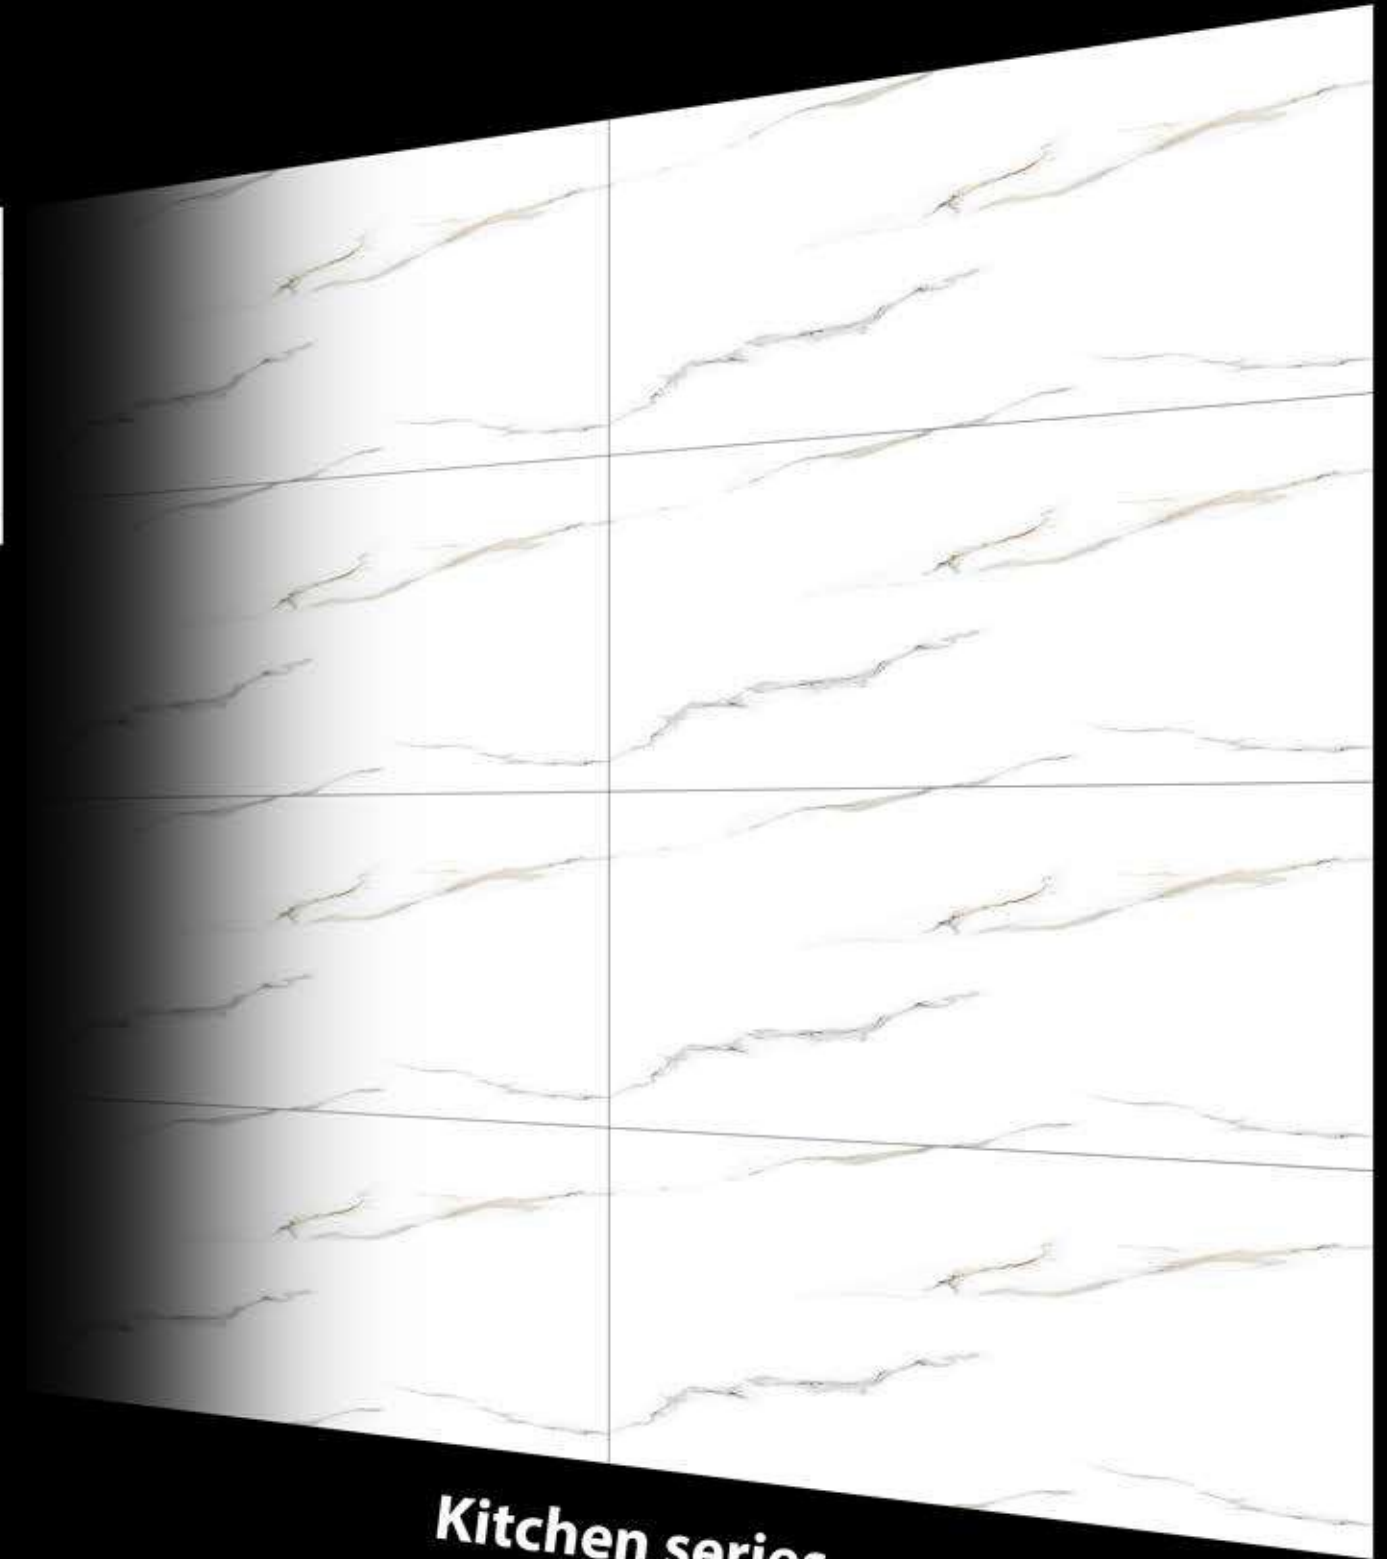

**HL-1**

**HL-2**

**D.NO :- 8006**

**Kitchen series**

**300mm X 600mm**

**Digital Wall Tiles**

**Light**

**D.NO :- 8007**