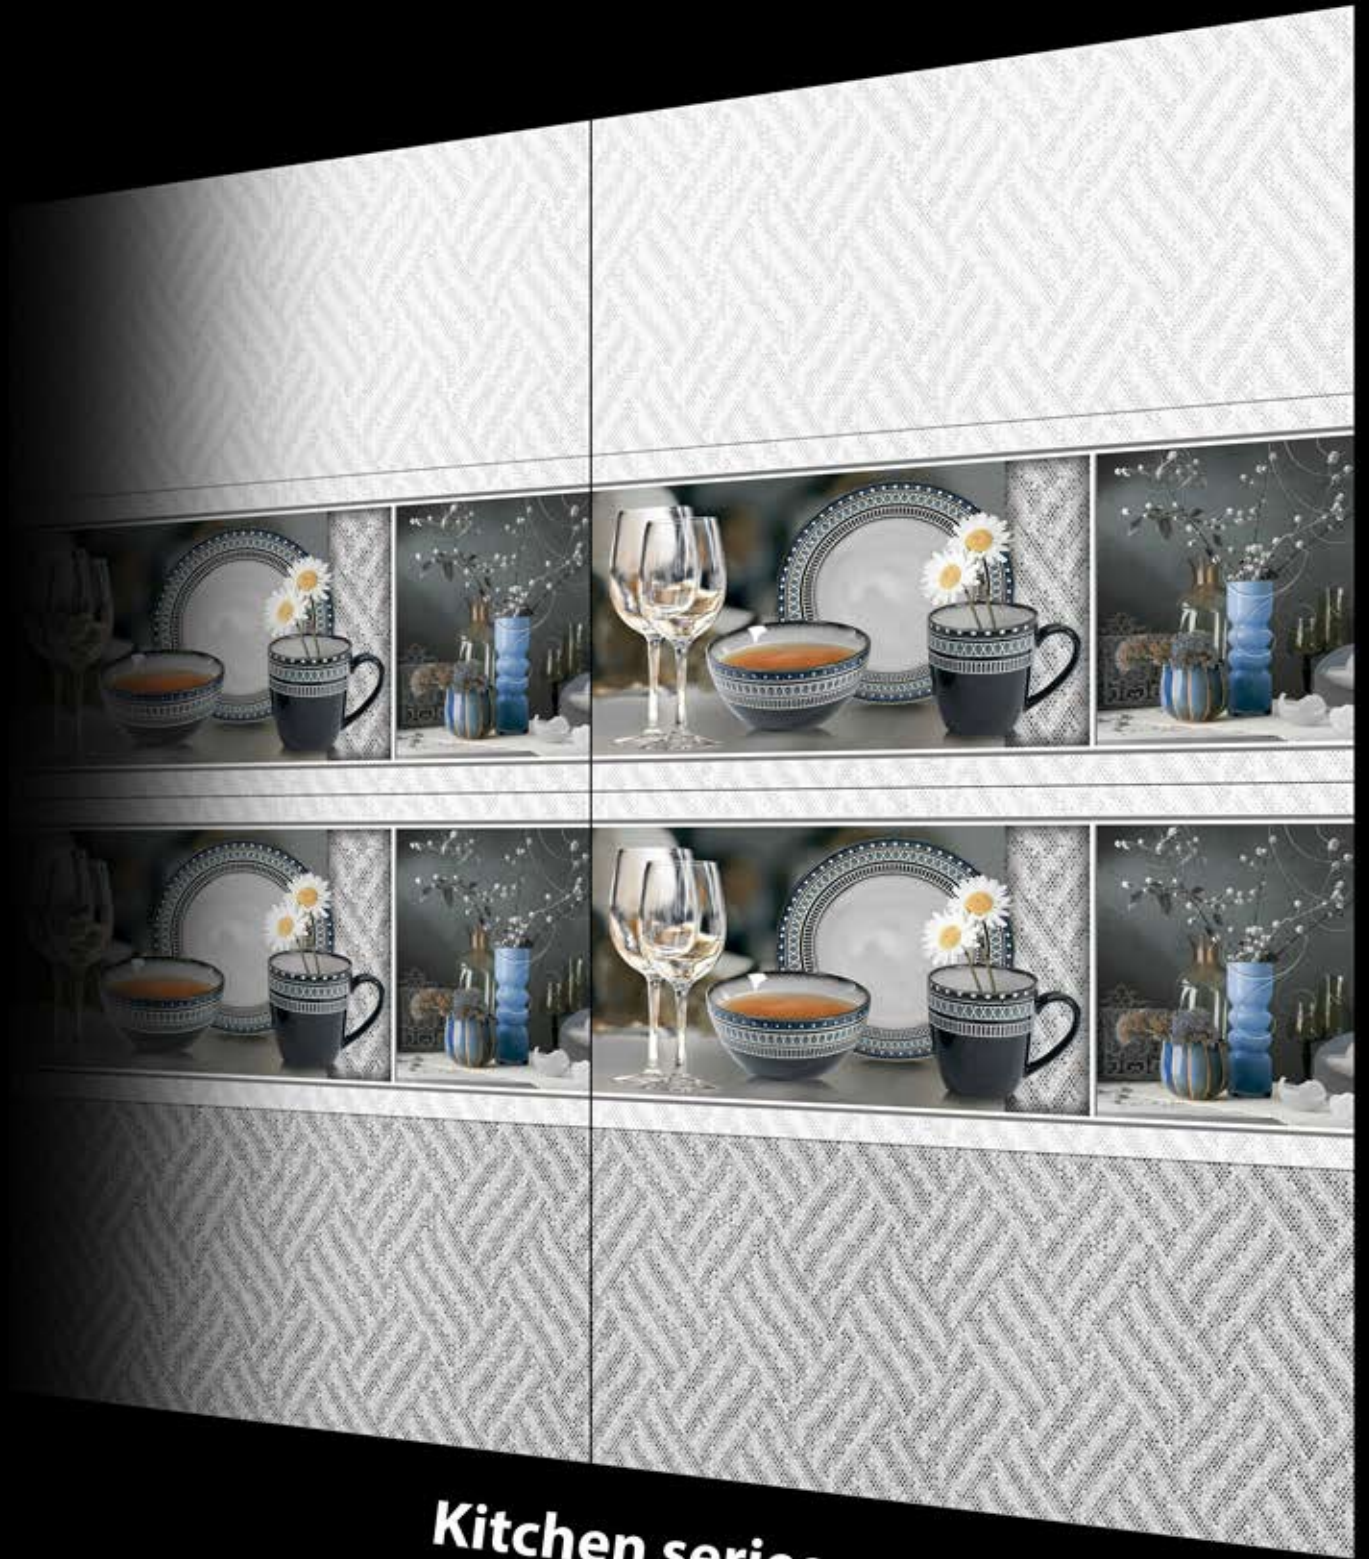

**Dark**

**Kitchen series**

**D.NO :- 8059**

**300mm X 600mm**

**Digital Wall Tiles**

**Light**

**HL**

**Dark**