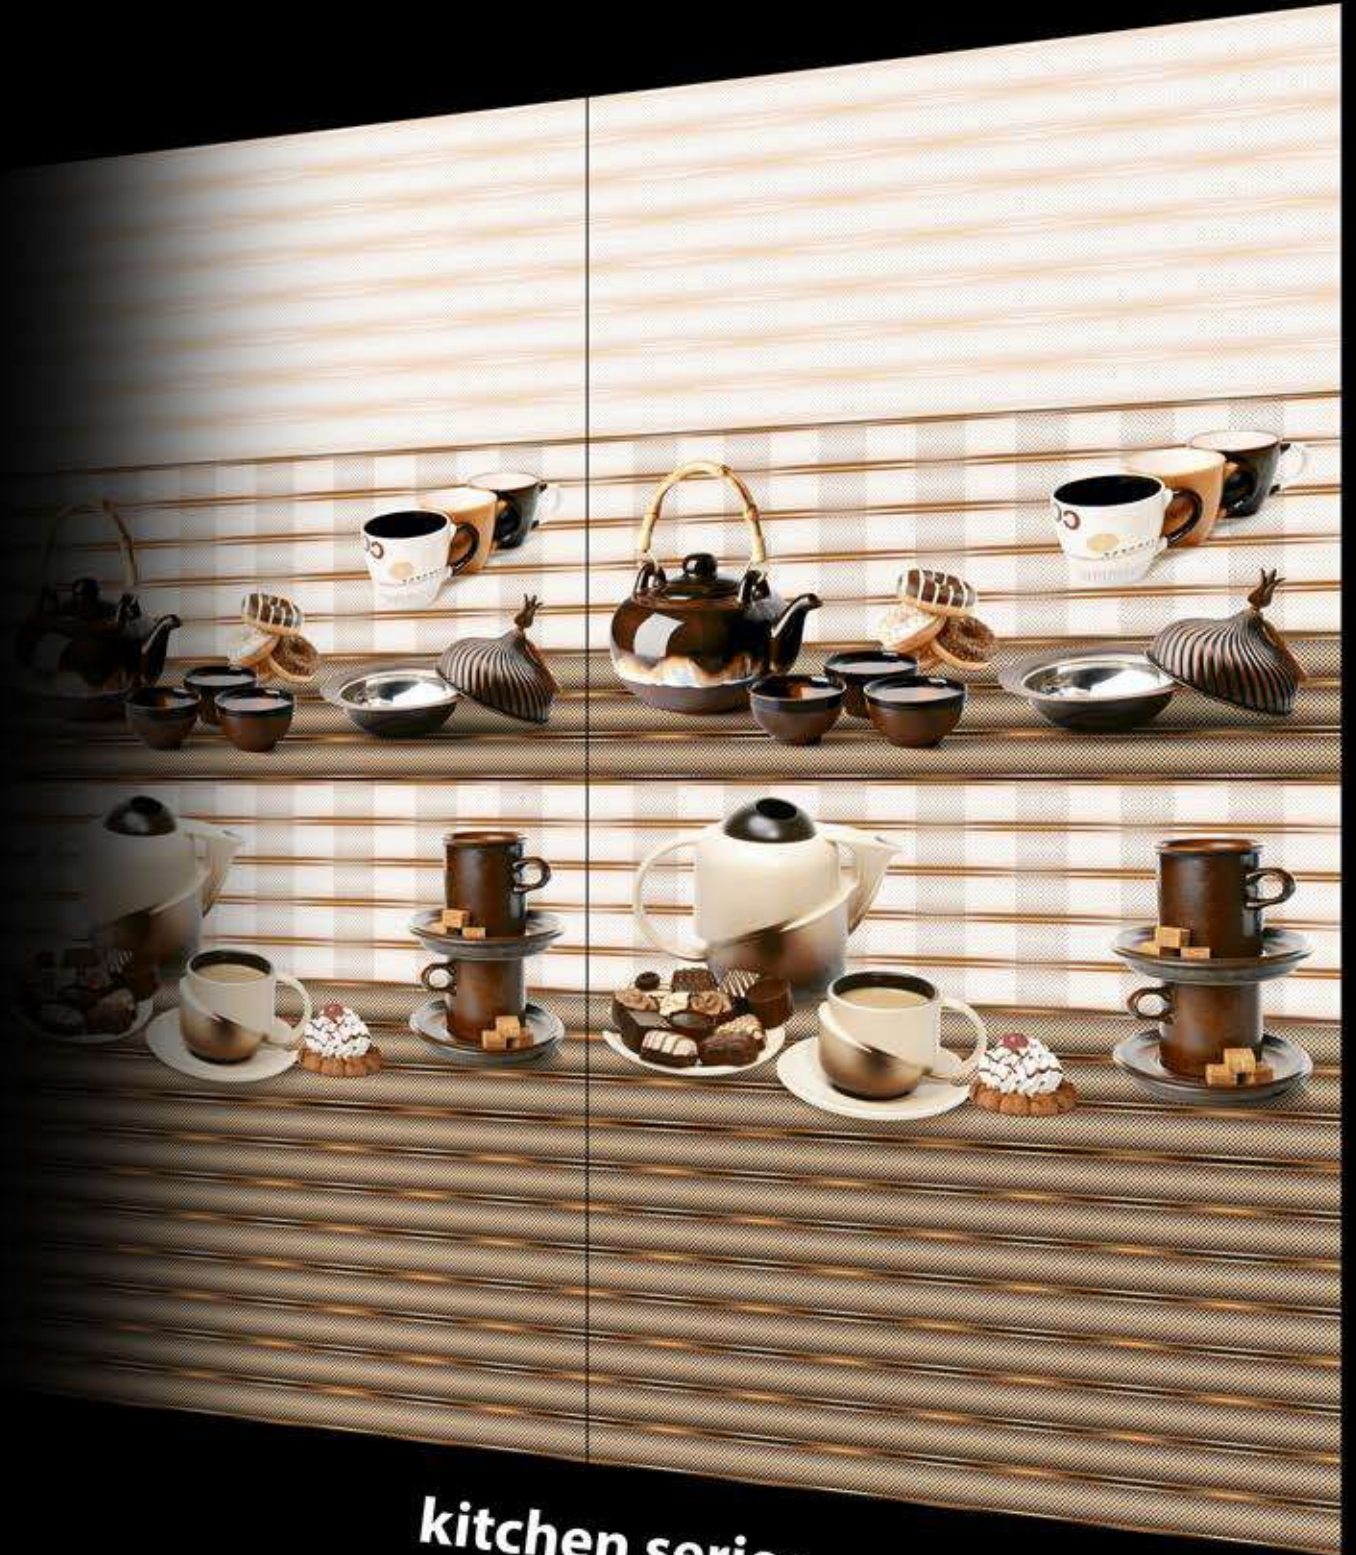

kitchen series

D.NO :- 8047