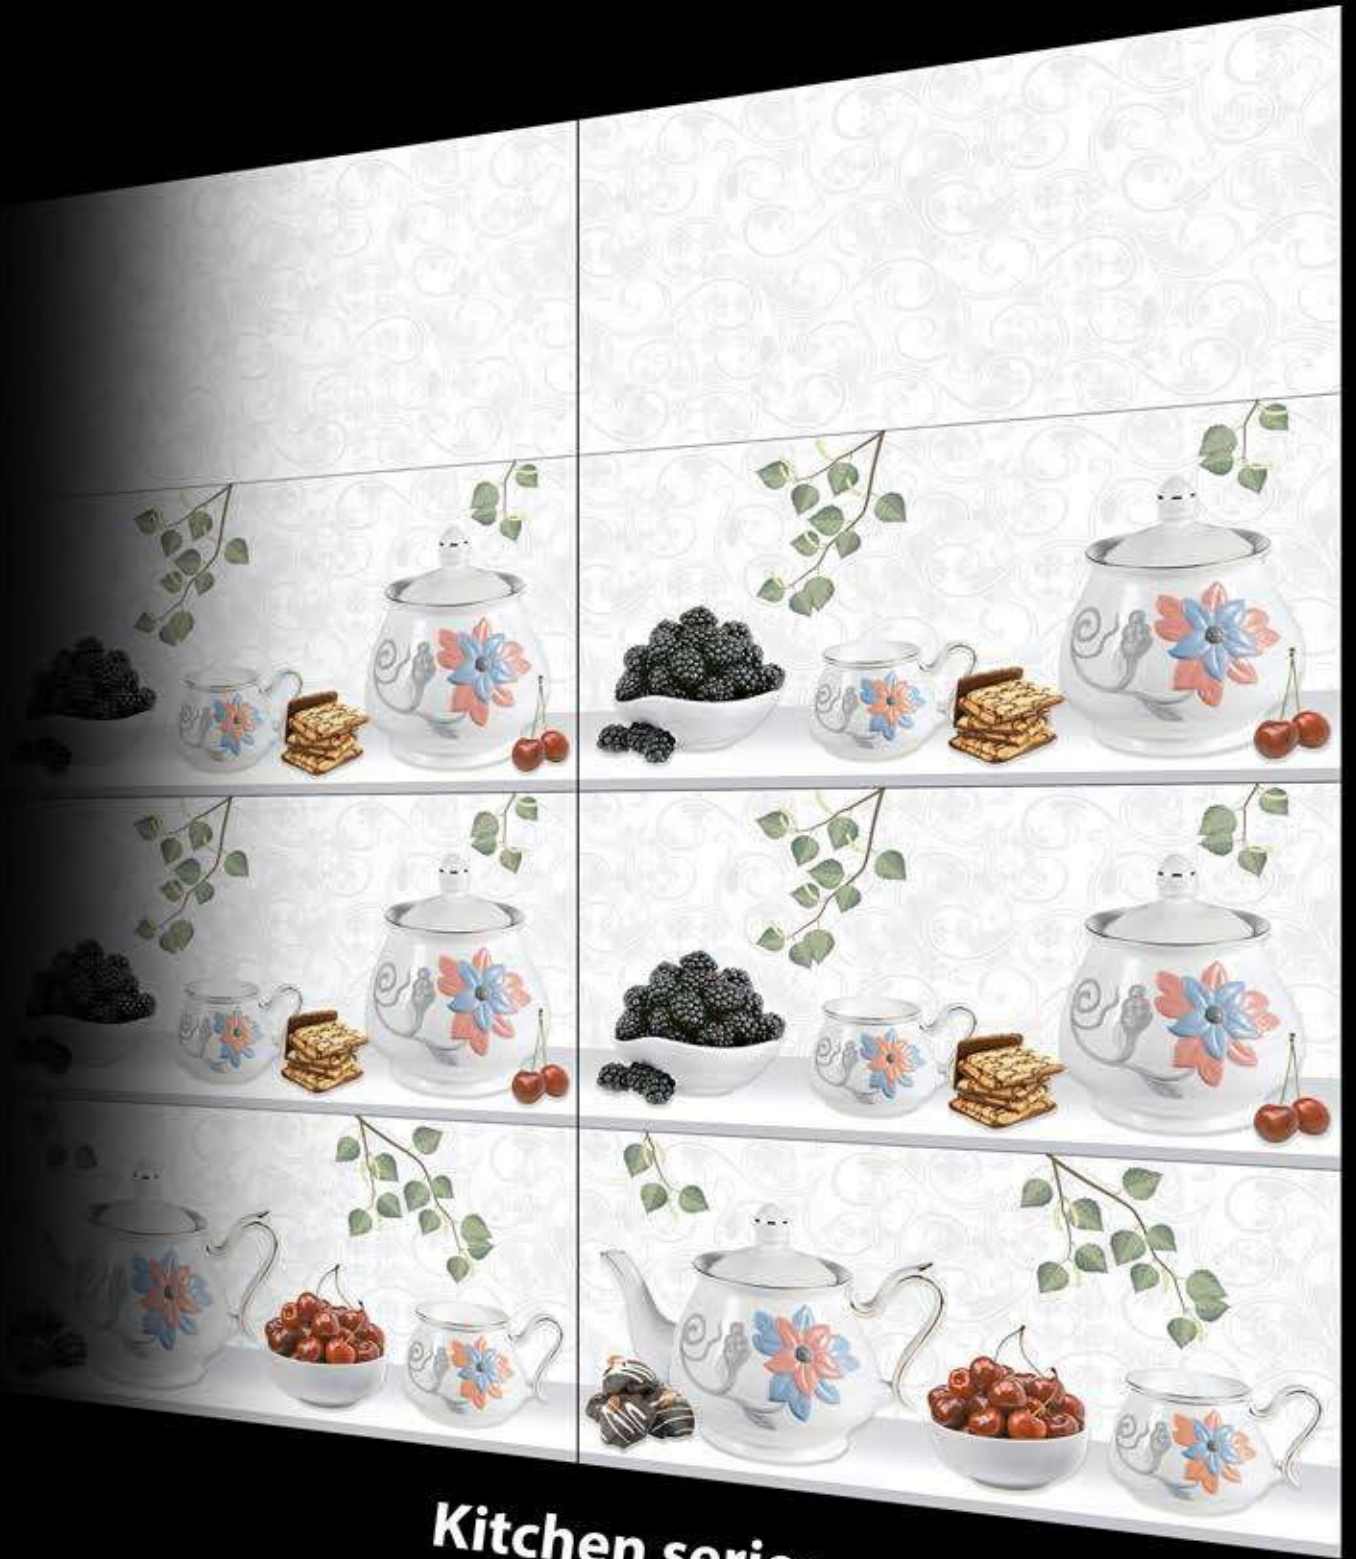

Kitchen series

D.NO :- 8056